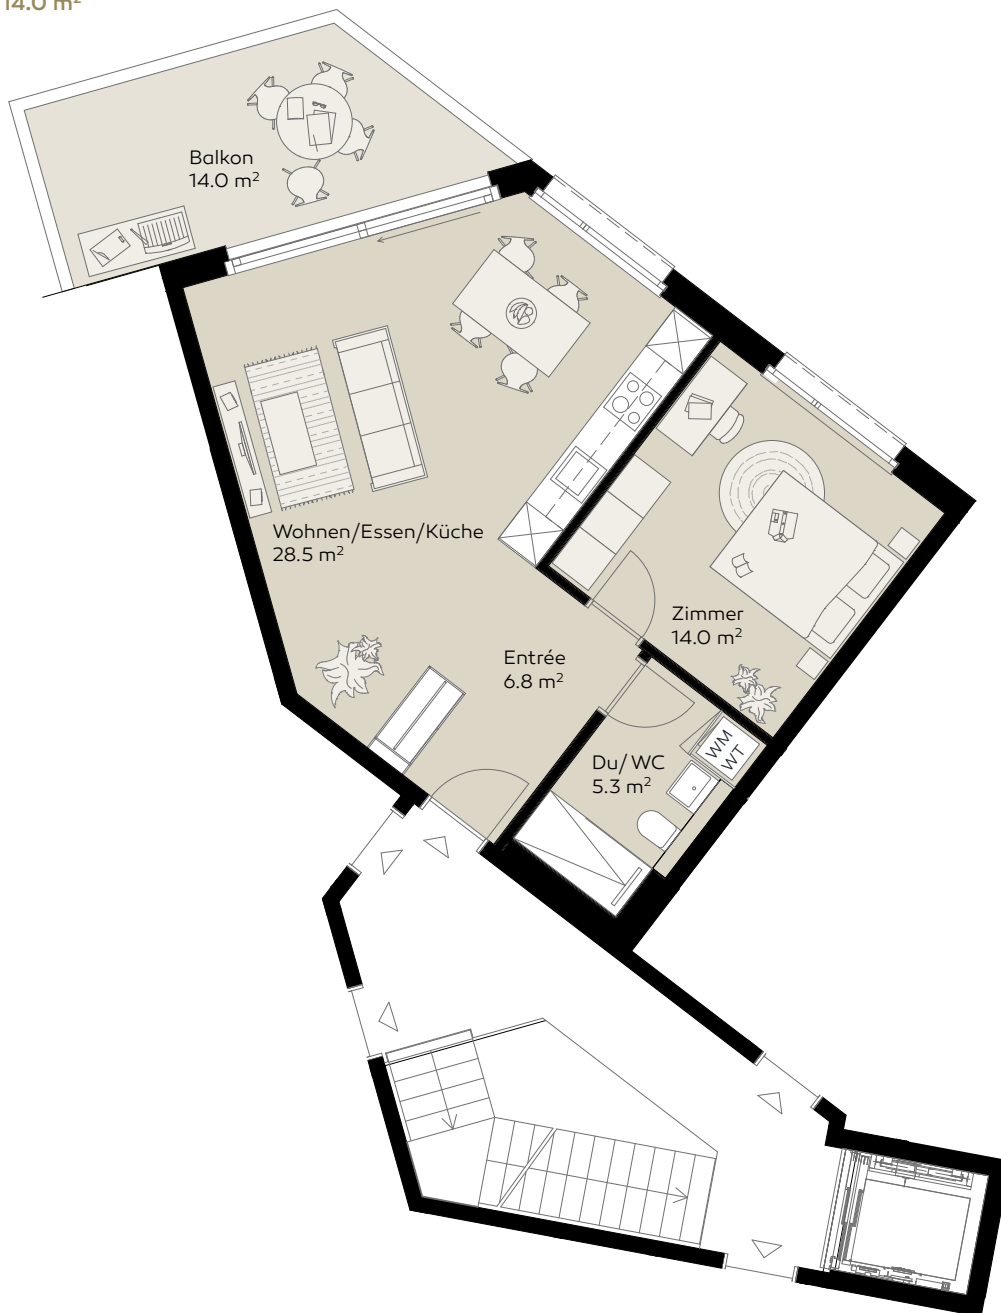

Haus E

Wohnung Nr. E.1.3 | 2½-Zimmer-Wohnung

Adresse: Haselrain 25, 4125 Riehen
Etage: 1. Obergeschoss
Wohnfläche: 54.6 m²
Aussenfläche: 14.0 m²

0 1 2 3 4 5m